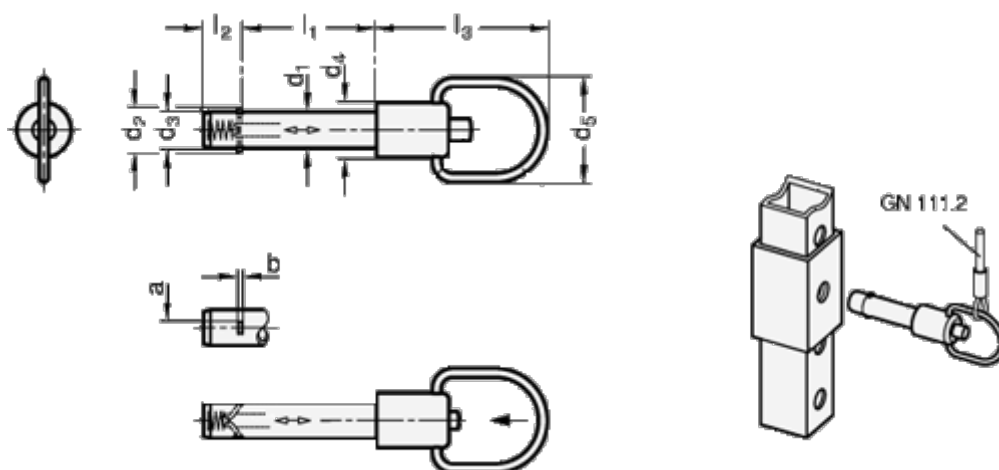

Varenummer: 202142835
 Beskrivelse: E+G
 Låsepal med aksial-lås GN 214.2-8-35

Mål

a	= 2.8	l2	= 8.4
b	= 1.0	l3	= 38.0
d1 -0,01	= 8	Max. statisk belastning (KN) = 28	
d2	= 10.4		
d3	= 7.9		
d4	= 12		
d5	= 23		
l1 +0,4	= 35		